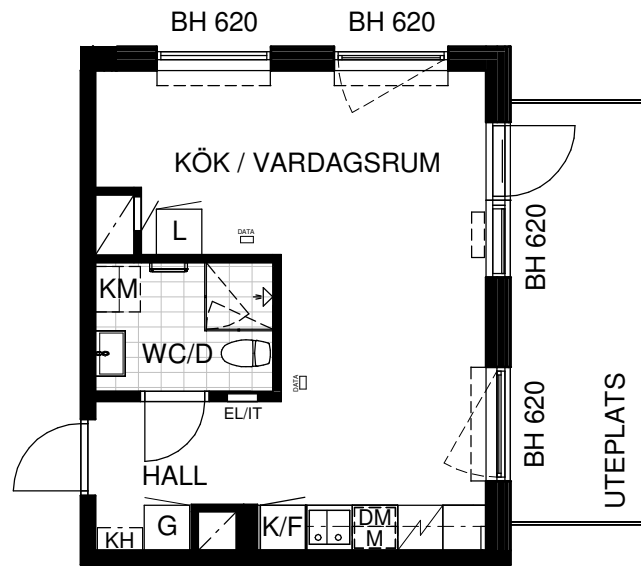

BOFAKTABLAD

Kv MOTIONÄREN 1

LGH: 2-0902,

STORLEK: 1 rok, 32 m²

HUS 4

HUS 5

HUS 6

Skala 1:100

Rumshöjd 2,5 meter

Upprättad 2025-09-22

Originalformat A4

[K/F] Kyl / Frys

[K] Kyl

[F] Frys

 Spis och ugn

[DM] Diskmaskin