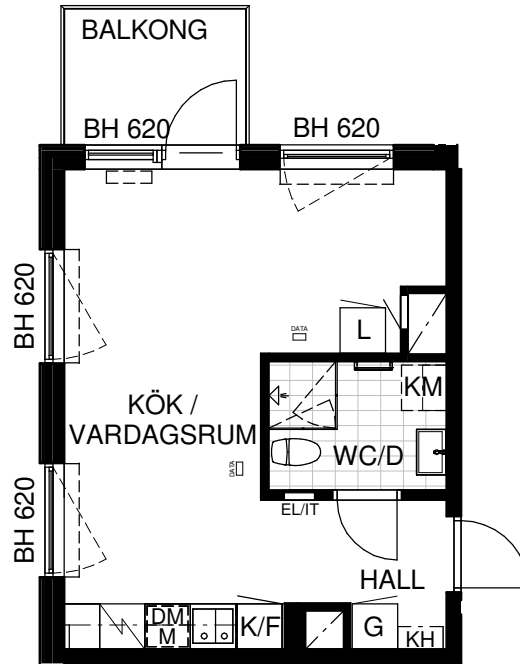

BOFAKTABLAD

Kv MOTIONÄREN 1

LGH: 3-1103, 3-1203, 3-1303, 3-1402,

STORLEK: 1 rok, 31 m²

HUS 4

HUS 5

HUS 6

Skala 1:100

Rumshöjd 2,5 meter

Upprättad 2025-09-22

Originalformat A4

 K/F Kyl / Frys

 K Kyl

 F Frys

 Spis och ugn

 DM Diskmaskin

 Köksbänk

 H Högskap

 M Micro i överskåp

 G Garderob

 L Linneskåp

 ST Städskap

 KH Kapphylla i hall

KLK Klädkammare

FRD Förråd

 Hylla+Klädstång
i KLK och FRD

 EL/IT-skåp

 ENKELT DATAUTTAG

 Duschvägg

 Handdukstork

 KM 3 RoK Kombimaskin
2 RoK Plats för KM
1 RoK Plats för KM

 Schakt