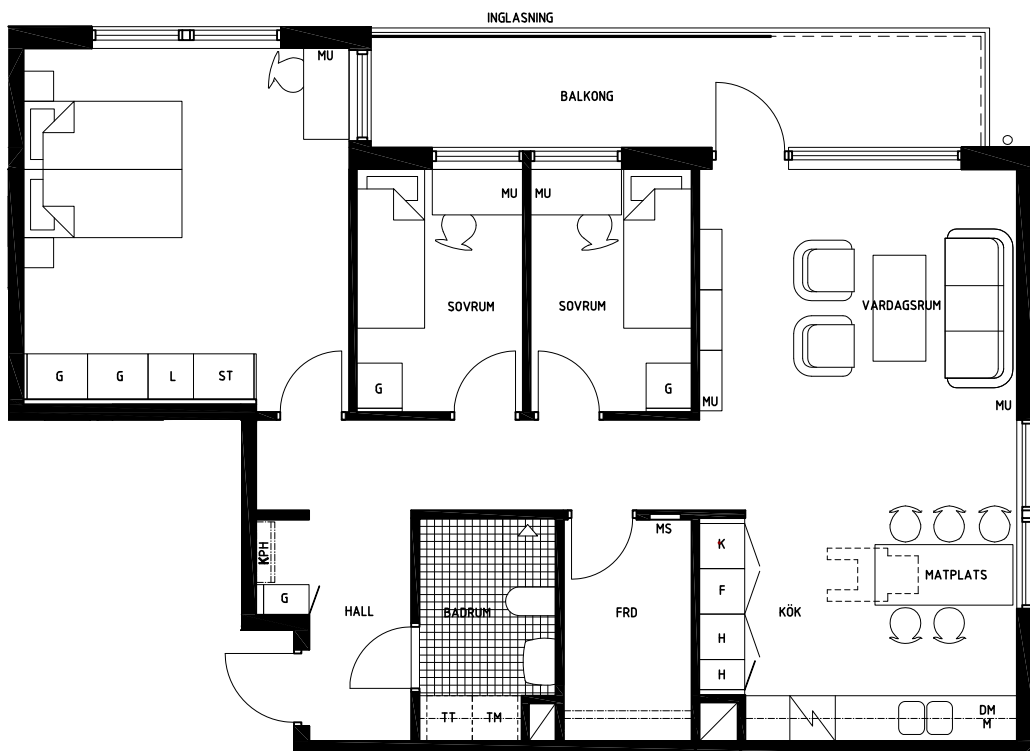

SALLADEN 2

STORGATAN 104 B, HUVUDSTA

4 RUM & KÖK, 91 m²
ANTAL LÄGENHETER 4ST

LGH 338-223 2 TR
LGH 338-233 3 TR
LGH 338-243 4 TR
LGH 338-253 5 TR

- G GARDEROB
- L LINNESKÅP
- ST STÄDSKÅP
- K/F KYL/FRYS
- K KYL
- F FRYS
- H HÖGSKÅP
- SPIS
- DM DISKMASKIN
- M PLATS FÖR MIKRO

- KLINKER (ÖVRIGA GOLV EKPARKETT)
- TM TVÄTTMASKIN
- TT TORKTUMLARE
- MS MEDIESKÅP
- KPH KAPPHYLLA

MU MEDIAUTTAG FÖR TV/TELEFON/DATA

RUMSHÖJD 2.55 M

BRÖSTNINGSHÖJD 0.60 M
GENERELLT
(OM ANNAT EJ ANGES PÅ PLAN)