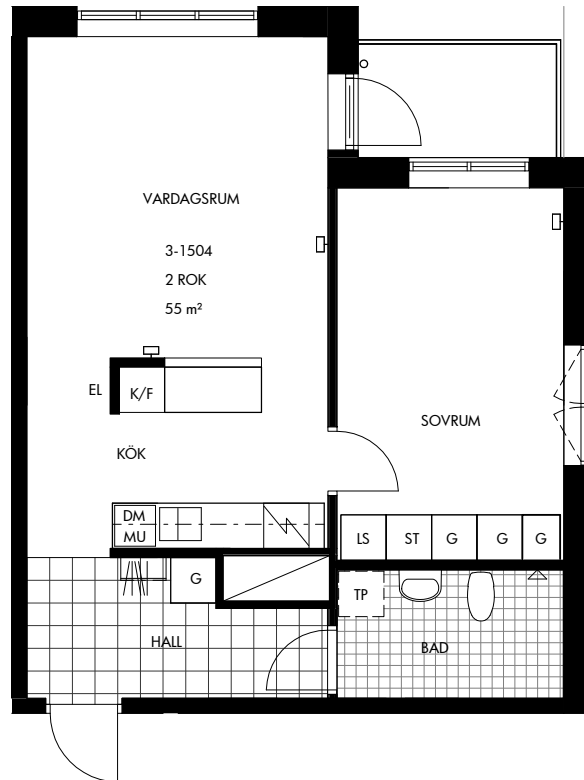

Kv Bellona

Södra Långgatan 21-23 Solna
Lgh 3-1504

2 ROK
55 m²
Plan 5

| | | | |
|-----|----------------------------|-----|---------------------------|
| L | Linneskåp | DM | Diskmaskin |
| G | Garderob | KM | Förberett för kombimaskin |
| ST | Städsåp | TP | Förberett för tvättpelare |
| K/F | Kyl/Frys | | Kapphylla |
| | Spis med häll och ugn | EL | Elcentral / IT |
| MU | Förberett för mikrovågsugn | -□- | Data-uttag |

Orienteringsfigur

Södra Långgatan

Rumshöjd ca 2,68 meter

1:100 /A4

0 2m 4m