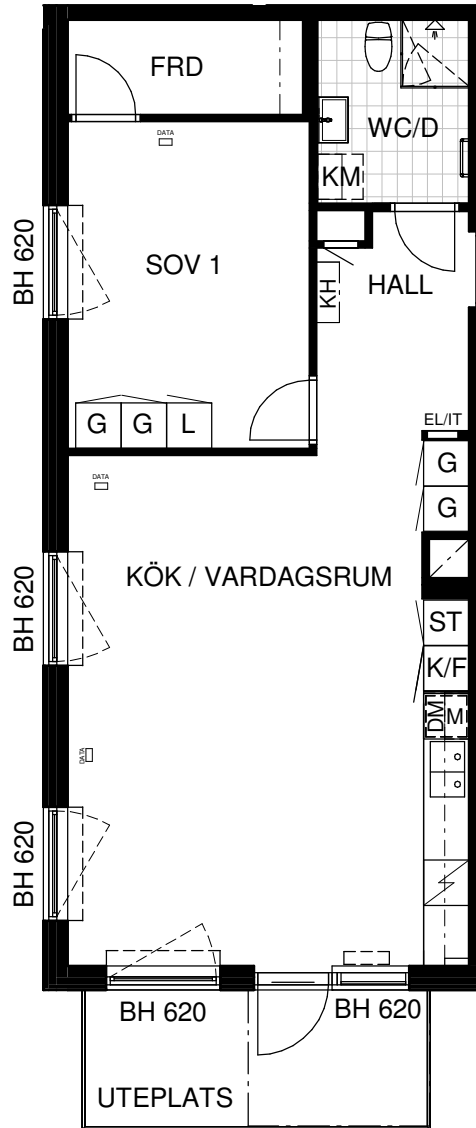

BOFAKTABLAD

Kv MOTIONÄREN 1

LGH: 2-1004,

 STORLEK: 2 rok, 66 m²

Skala 1:100

Rumshöjd 2,5 meter

Upprättad 2026-01-26

Originalformat A4

 Kyl / Frys

 Kyl

 Frys

 Spis och ugn

 Diskmaskin

 Köksbänk

 Högskap

 Micro i överskåp

 Garderob

 Linneskåp

 Städskap

 Kapphylla i hall

KLK Klädkammare

FRD Förråd

 Hylla+Klädstång
 i KLK och FRD

 EI/IT-skåp

 ENKELT DATAUTTAG

 Duschvägg

 Handdukstork

 3 RoK Kombimaskin
 2 RoK Plats för KM
 1 RoK Plats för KM

 Schakt

 Inklädnad/U-tak

 Ovanliggande
 balkong el. loftgång