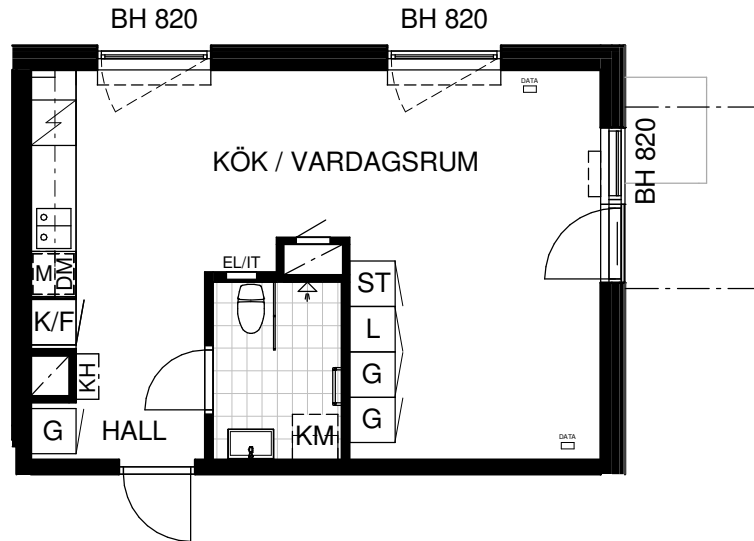

BOFAKTABLAD

Kv MOTIONÄREN 1

LGH: 1-1006,

STORLEK: 1 rok, 38 m²

Skala 1:100

Rumshöjd 2,5 meter

Upprättad 2025-02-24

Originalformat A4

K/F	Kyl / Frys	H	Högskap	KH	Kapphylla i hall	Duschkv	Duschkv	Schakt	Schakt
K	Kyl	M	Micro i överskåp	KLK	Klädkammare	Handdukstork	Handdukstork	Inklädnad/U-tak	Inklädnad/U-tak
F	Frys	G	Garderob	FRD	Förråd	KM	3 RoK Kombimaskin 2 RoK Plats för KM 1 RoK Plats för KM	Ovanliggande balkong el. loftgång	Ovanliggande balkong el. loftgång
Spis och ugn	Spis och ugn	L	Linneskåp	Hylla+Klädstång i KLK och FRD		EI/IT-skåp			
DM	Diskmaskin	ST	Städskap	EL	EI/IT-skåp	DATA	ENKELT DATAUTTAG		
Köksbänk	Köksbänk								