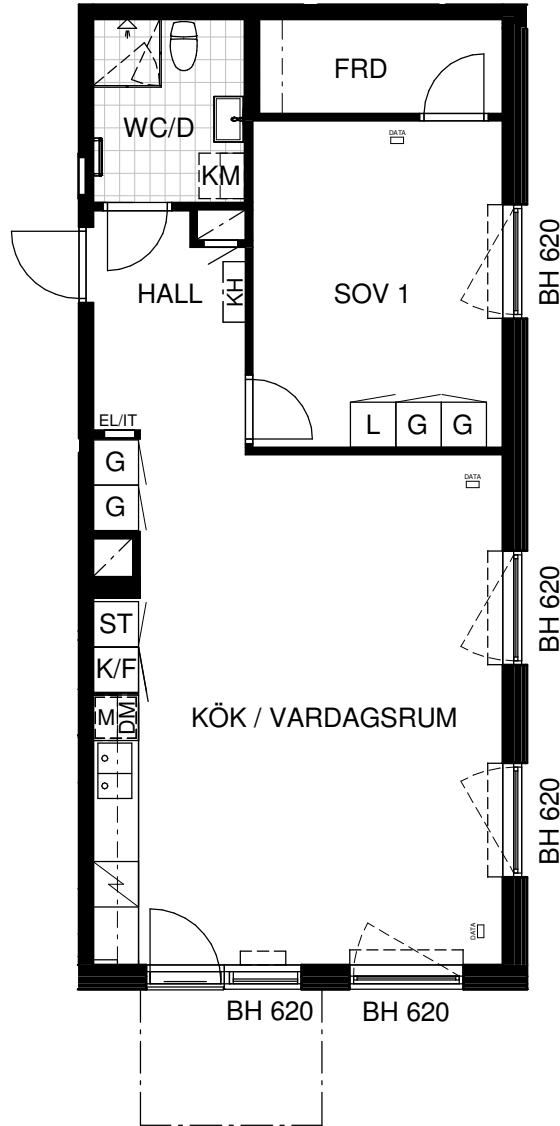

**BOFAKTABLAD**

Kv MOTIONÄREN 1

LGH: 3-1101,

 STORLEK: 2 rok, 67 m<sup>2</sup>

Skala 1:100

Rumshöjd 2,5 meter

Upprättad 2026-02-09

Originalformat A4

K/F	Kyl / Frys	H	Högskap	KH	Kapphylla i hall	Duschkv	Duschkv	Schakt	Schakt
K	Kyl	M	Micro i överskåp	KLK	Klädkammare	Handdukstork	Handdukstork	Inklädnad/U-tak	Inklädnad/U-tak
F	Frys	G	Garderob	FRD	Förråd	KM	3 RoK Kombimaskin 2 RoK Plats för KM 1 RoK Plats för KM	Ovanliggande balkong el. loftgång	Ovanliggande balkong el. loftgång
Spis och ugn	Spis och ugn	L	Linneskåp	Hylla+Klädstång i KLK och FRD		EL/IT-skåp			
DM	Diskmaskin	ST	Städsåp	ENKELT DATAUTTAG					
Köksbänk	Köksbänk								