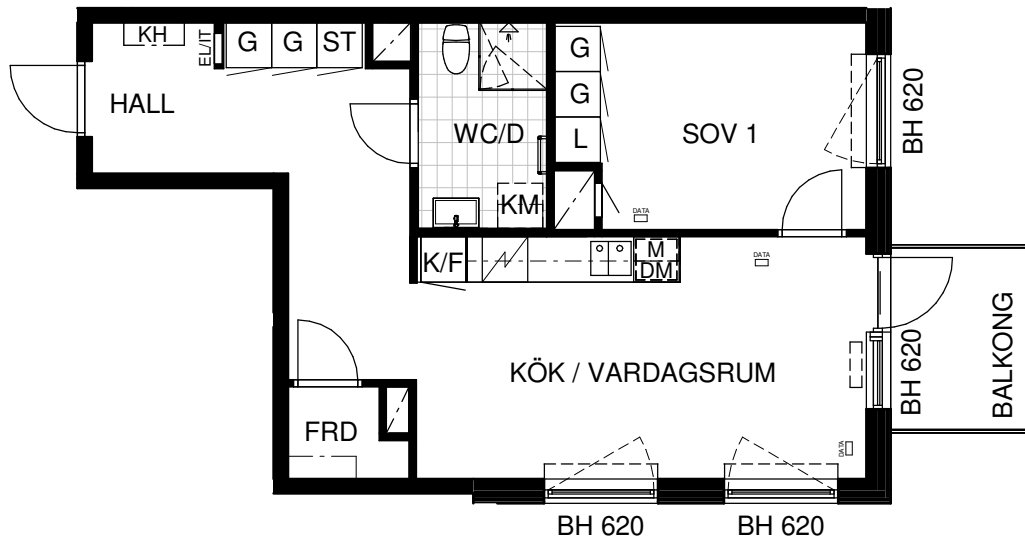

BOFAKTABLAD

Kv MOTIONÄREN 1

LGH: 3-1105, 3-1205, 3-1305, 3-1404,

STORLEK: 2 rok, 51 m²

Skala 1:100

Rumshöjd 2,5 meter

Upprättad 2025-09-22

Originalformat A4

K/F	Kyl / Frys	H	Högskåp	KH	Kapphylla i hall	←	Duschkväll		Schakt
K	Kyl	M	Micro i överskåp	KLK	Klädkammare		Handdukstork		Inklädnad/U-tak
F	Frys	G	Garderob	FRD	Förråd		3 RoK Kombimaskin 2 RoK Plats för KM 1 RoK Plats för KM		Ovanliggande balkong el. loftgång
	Spis och ugn	L	Linneskåp	---	Hylla+Klädstång i KLK och FRD				
DM	Diskmaskin	ST	Städsåp		EL/IT-skåp				
	Köksbänk				ENKELT DATAUTTAG				