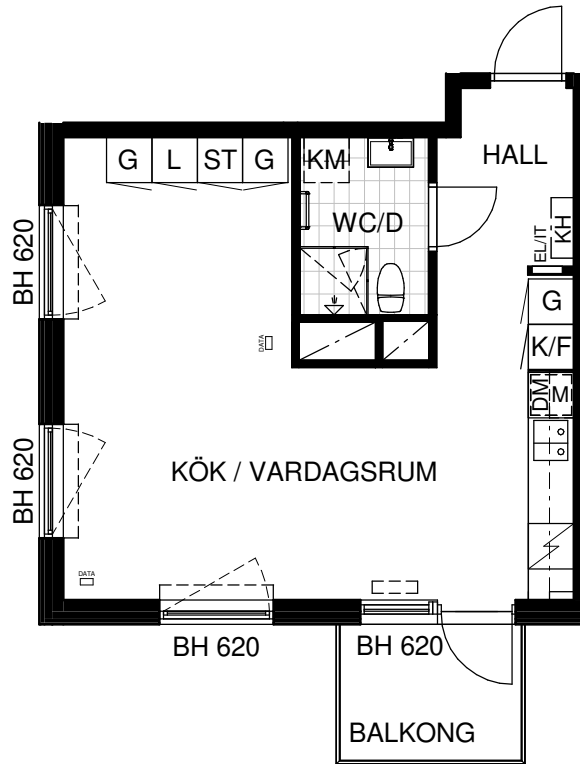

BOFAKTABLAD

Kv MOTIONÄREN 1

LGH: 3-1202,

STORLEK: 1 rok, 42 m²

HUS 4

HUS 5

HUS 6

Skala 1:100

Rumshöjd 2,5 meter

Upprättad 2025-09-22

Originalformat A4

K/F	Kyl / Frys	H	Högsåp	KH	Kapphylla i hall	Duschvägg	Schakt
K	Kyl	M	Micro i översåp	KLK	Klädkammare	Handdukstork	Inklädnad/U-tak
F	Frys	G	Garderob	FRD	Förråd	KM	3 RoK Kombimaskin 2 RoK Plats för KM 1 RoK Plats för KM
Spis och ugn		L	Linnesåp	Hylla+Klädstång i KLK och FRD		Ovanliggande balkong el. loftgång	
DM	Diskmaskin	ST	Stådsåp	EI/IT-skåp			
Köksbänk				DATA	ENKELT DATAUTTAG		