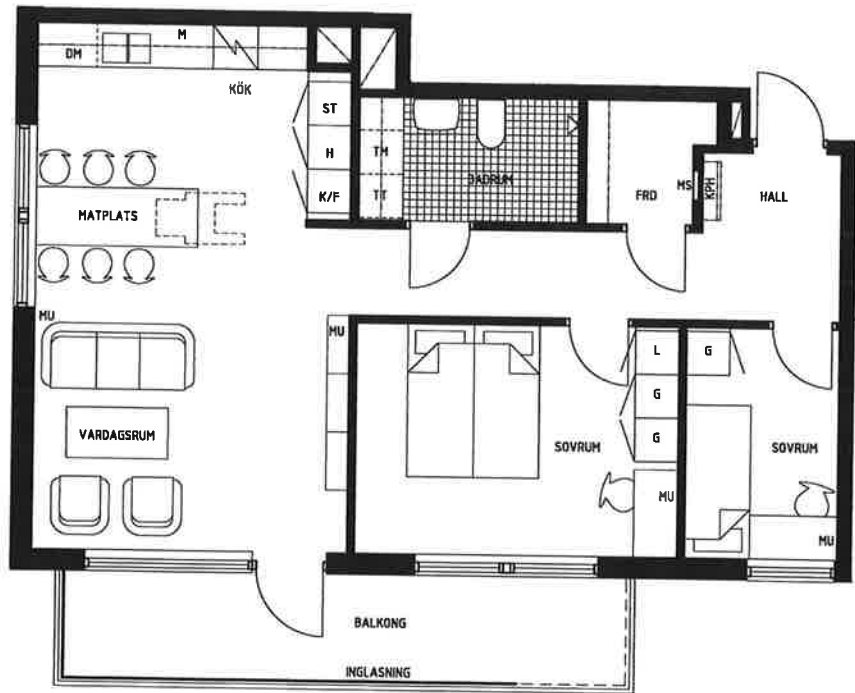

# RÖDLÖKEN

GÖRAN PERSSONS VÄG 2A, HUVUDSTA

3 RUM OCH KÖK 71 m<sup>2</sup>  
ANTAL LGH: 1 ST

LGH 334-212 1 TR

- G** GARDEROB
- L** LINNESKÅP
- ST** STÄDSKÅP
- K/F** KYL/FRYS
- K** KYL
- F** FRYS
- H** HÖGSKÅP
- ⚡** SPIS
- DM** DISKMASKIN
- M** PLATS FÖR MIKRO

- KLINKER (ÖVRIGA GOLV EKPARKETT)

- TM** TVÄTTMASKIN
- TT** TORKTUMLARE

**MS** MEDIESKÅP

**KPH** KAPPHYLLA

**MU** MEDIAUTTAG FÖR TV/TELEFON/DATA

RUMSHÖJD 2.55 M

BRÖSTNINGSHÖJD 0.60 M

GENERELLT