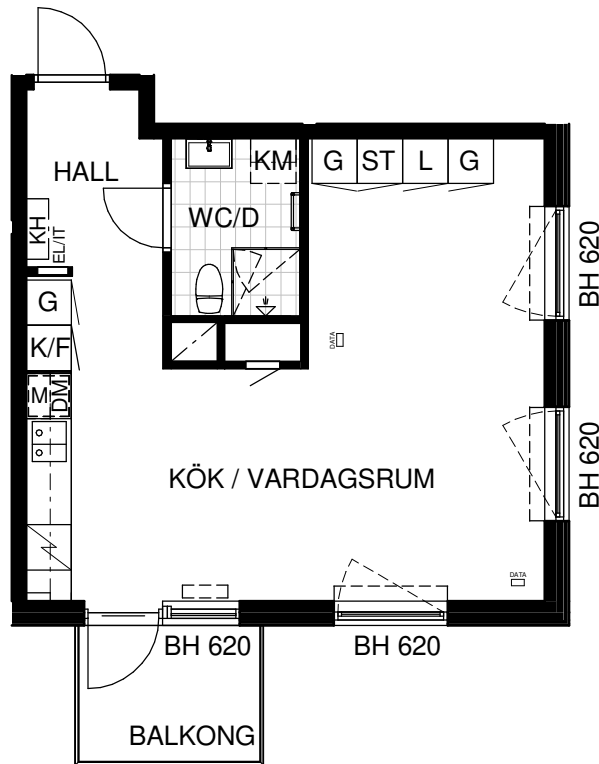

BOFAKTABLAD

Kv MOTIONÄREN 1

LGH: 2-1104, 2-1204, 2-1304,

STORLEK: 1 rok, 42 m²

HUS 4

HUS 5

HUS 6

Skala 1:100

Rumshöjd 2,5 meter

Upprättad 2025-09-22

Originalformat A4

[K/F] Kyl / Frys

[K] Kyl

[F] Frys

 Spis och ugn

 Diskmaskin

 Köksbänk

[H] Högskap

[M] Micro i överskåp

[G] Garderob

[L] Linneskåp

[ST] Städskåp

[KH] Kapphylla i hall

[KLK] Klädkammare

[FRD] Förråd

 Hylla+Klädstång
i KLK och FRD

 EI/IT-skåp

 DATA ENKELT DATAUTTAG

 Duschvägg

 Handdukstork

 [KM] 3 RoK Kombimaskin
2 RoK Plats för KM
1 RoK Plats för KM

 Schakt