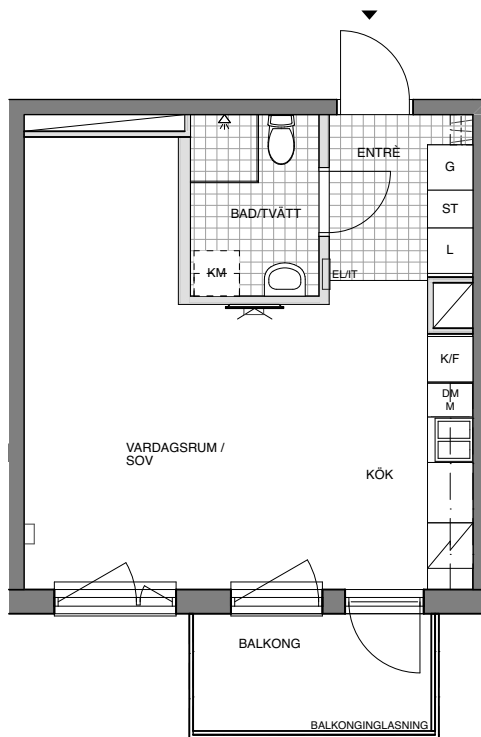

1 ROK

35 KVM

VÅNING 1-4

**FÖRKLARINGAR**

G	GARDEROB		VÄGG / VÄGG FÖRSTÄRKT FÖR PLACERING AV TV
L	LINNESKÅP		TV/DATAUTTAG
ST	STÅDSKÅP	EL/IT	ELCENTRAL/IT
	FÖRBERETT FÖR TVÄTTMASKIN		GOLVKLINKER
	FÖRBERETT FÖR TORKUMLARE		KAPPHYLLA
	FÖRBERETT FÖR KOMBIMASKIN		KLÄDSTÅNG MED HYLLO
	SPIS / UGN	KLK	KLÄDKAMMARE
K/F	KYL/FRYS		LÄTTVÄGG
K	KYL		BETONGVÄGG
F	FRYS		
DM	DISKMASKIN		RUMSHÖJD 2,5 METER DÄR EJ ANNAT ANGES
HS	HÖGSKÅP		BRÖSTNINGHÖJD FÖNSTER 0,7 METER DÄR EJ ANNAT ANGES
M	PLATS FÖR MICRO		

SKALA 1:100