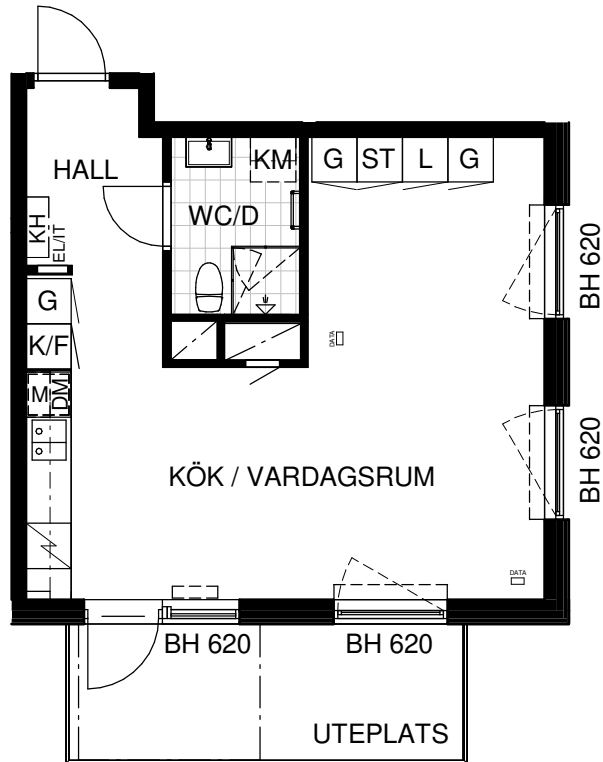

**BOFAKTABLAD**

Kv MOTIONÄREN 1

LGH: 2-1003,

**STORLEK: 1 rok, 42 m<sup>2</sup>**

Skala 1:100

Rumshöjd 2,5 meter

Upprättad 2025-09-22

Originalformat A4

**K/F** Kyl / Frys

**K** Kyl

**F** Frys

 Spis och ugn

 Diskmaskin

 Köksbänk

**H** Högskap

**M** Micro i överskåp

**G** Garderob

**L** Linneskåp

**ST** Städskåp

**[KH]** Kapphylla i hall

KLK Klädskåp

FRD Förråd

 Hylla+Klädstång  
i KLK och FRD

 EI/IT-skåp

 ENKELT DATAUTTAG

 Duschvägg

 Handdukstork

**[KM]** 3 RoK Kombimaskin  
2 RoK Plats för KM  
1 RoK Plats för KM

 Schakt

 Inklädnad/U-tak

 Ovanliggande  
balkong el. loftgång