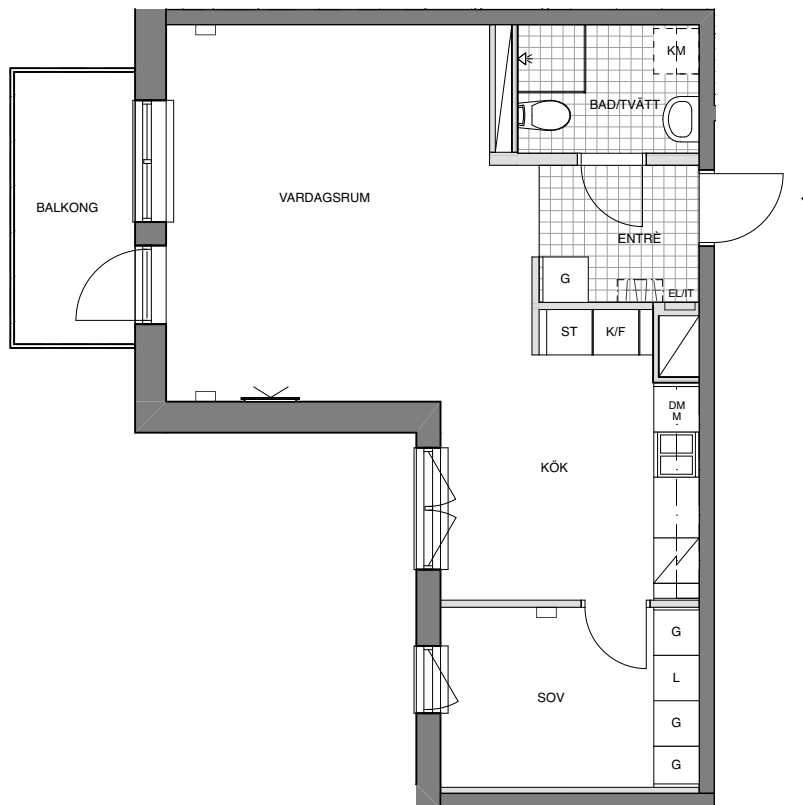

2 ROK

51 KVM

VÅNING 1-5

FÖRKLARINGAR

G	GARDEROB		VÄGG FÖRSTÄRKT FÖR TV
L	LINNESKÅP		TV/DATAUTTAG
ST	STÅDSKÅP	EL/IT	ELCENTRAL/IT
	FÖRBERETT FÖR TVÄTTMASKIN		GOLVKLINKER
	FÖRBERETT FÖR TORKTUMLARE		KAPPHYLLA
	FÖRBERETT FÖR KOMBIMASKIN	- - -	KLÄDSTÅNG MED HYLLO
	SPIS / UGN	KLK	KLÄDKAMMARE
K/F	KYL/FRYS		LÄTTVÄGG
K	KYL		BETONGVÄGG
F	FRYS		RUMSHÖJD 2,5 METER DÄR EJ ANNAT ANGES
DM	DISKMASKIN		BRÖSTNINGHÖJD FÖNSTER 0,7 METER DÄR EJ ANNAT ANGES
HS	HÖGSKÅP		
M	PLATS FÖR MICRO		

SKALA 1:100