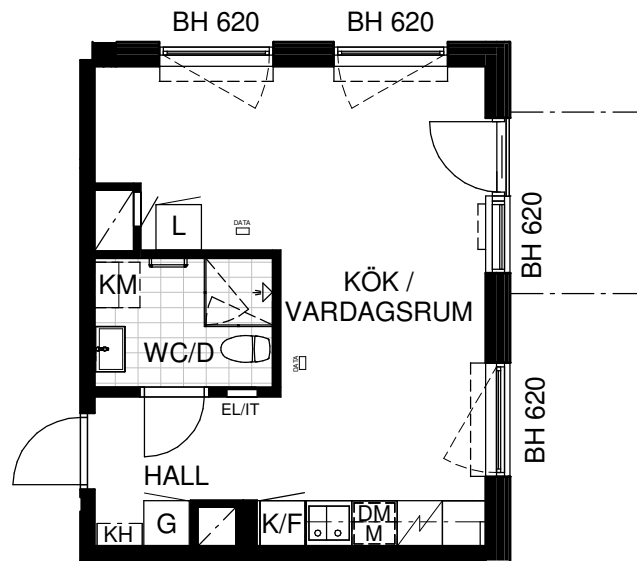

BOFAKTABLAD

Kv MOTIONÄREN 1

LGH: 2-1002,

STORLEK: 1 rok, 32 m²

Skala 1:100

Rumshöjd 2,5 meter

Upprättad 2025-09-22

Originalformat A4

K/F	Kyl / Frys	H	Högskåp	KH	Kapphylla i hall	Duschkväll	Schakt
K	Kyl	M	Micro i överskåp	KLK	Klädkammare	Handdukstork	Inklädnad/U-tak
F	Frys	G	Garderob	FRD	Förråd	KM	3 RoK Kombimaskin 2 RoK Plats för KM 1 RoK Plats för KM
Spis och ugn		L	Linneskåp	— — —	Hylla+Klädstång i KLK och FRD	Ovanliggande balkong el. loftgång	
DM	Diskmaskin	ST	Städskåp	EL/IT-skåp			
Köksbänk				DATA	ENKELT DATAUTTAG		