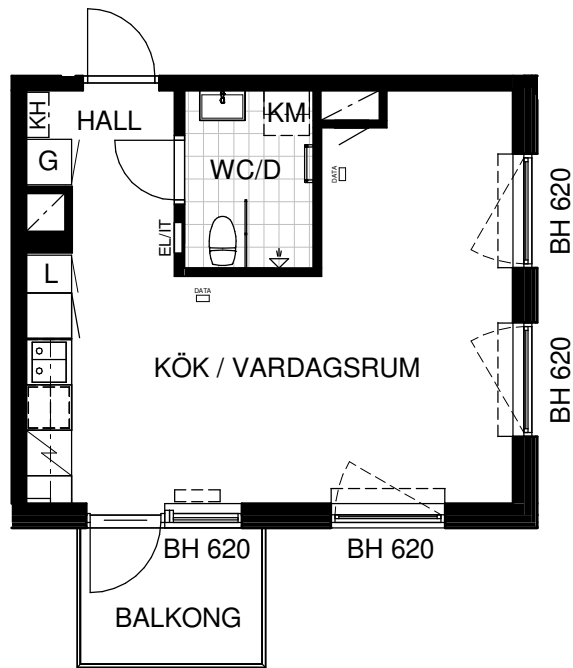

BOFAKTABLAD

Kv MOTIONÄREN 1

LGH: 1-1104, 1-1204, 1-1304, 1-1404, 1-1504, 1-1603, 1-1701,

STORLEK: 1 rok, 34 m²

Skala 1:100

Rumshöjd 2,5 meter

Upprättad 2025-02-24

Originalformat A4

K/F	Kyl / Frys	H	Högskåp	KH	Kapphylla i hall	←	Duschkväll		Schakt
K	Kyl	M	Micro i överskåp	KLK	Klädkammare		Handdukstork		Inklädnad/U-tak
F	Frys	G	Garderob	FRD	Förråd		3 RoK Kombimaskin 2 RoK Plats för KM 1 RoK Plats för KM		Ovanliggande balkong el. loftgång
	Spis och ugn	L	Linneskåp		Hylla+Klädstång i KLK och FRD				
DM	Diskmaskin	ST	Städsåp		EI/IT-skåp				
	Köksbänk				ENKELT DATAUTTAG				