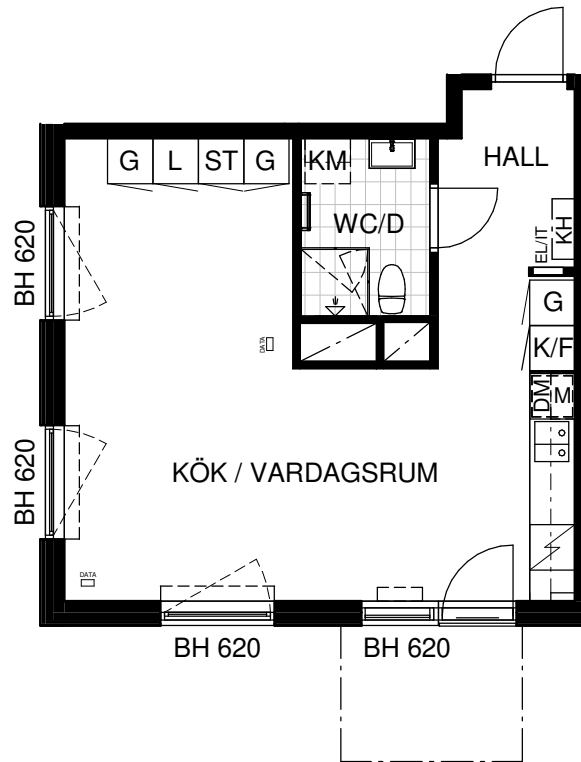

BOFAKTABLAD

Kv MOTIONÄREN 1

LGH: 3-1102,

STORLEK: 1 rok, 42 m²

Skala 1:100

Rumshöjd 2,5 meter

Upprättad 2025-09-22

Originalformat A4

 ENKELT DATAUTTAG

 Duschvägg

 Handdukstork

 3 RoK Kombimaskin
2 RoK Plats för KM
1 RoK Plats för KM

 Schakt

 Inklädnad/U-tak

 Ovanliggande
balkong el. loftgång