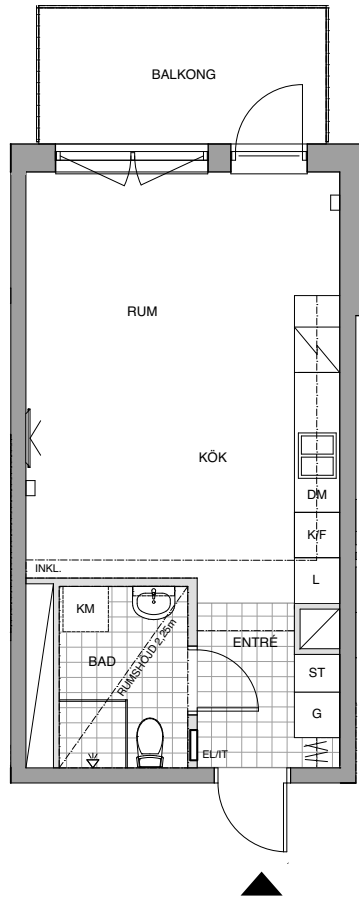

1 RUM OCH KÖK
31 KVM
VÅNING 2-5

FÖRKLARINGAR

- G GARDEROB
- L LINNESKÅP
- ST STÅDSKÅP
- [TM] FÖRBERETT FÖR TVÄTTMASKIN
- [TF] FÖRBERETT FÖR TORKTUMLARE
- [KM] FÖRBERETT FÖR KOMBIMASKIN
- [K] SPIS / UGN
- K/F KYL / FRY
- K KYL
- F FRY
- DM DISKMASKIN
- U/M HÖGSKÅP MED UGN OCH MICRO

- VÄGG FÖRSTÄRKT FÖR TV
- TV/DATAUTTAG
- EL/IT ELCENTRAL/IT
- GOLVKLINKER
- KAPPHYLLA
- KLÄDSTÅNG MED HYLLA
- KLK KLÄDKAMMARE
- INKL. GIPSINKLÄDNAD
- LÄTTVÄGG
- BETONGVÄGG
- RUMSHÖJD 2,5 METER DÄR EJ ANNAT ANGES
- BRÖSTNINGHÖJD FÖNSTER 0,7 METER DÄR EJ ANNAT ANGES

SKALA 1:100