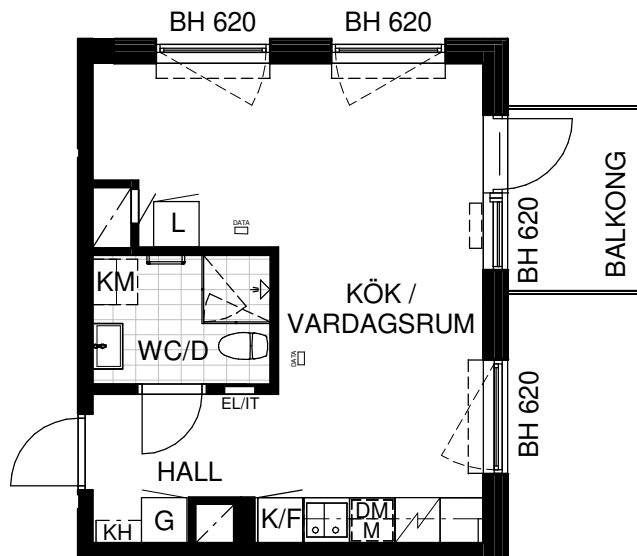

BOFAKTABLAD

Kv MOTIONÄREN 1

LGH: 2-1103, 2-1203, 2-1303,

STORLEK: 1 rok, 32 m²

HUS 4

HUS 5

HUS 6

Skala 1:100

Rumshöjd 2,5 meter

Upprättad 2025-09-22

Originalformat A4

[K/F] Kyl / Frys

[K] Kyl

[F] Frys

 Spis och ugn

[DM] Diskmaskin

[---] Köksbänk

[H] Högskåp

[M] Micro i överskåp

[G] Garderob

[L] Linneskåp

[ST] Städsåp

[KH] Kapphylla i hall

[KLK] Klädkammare

[FRD] Förråd

 [---] Hylla+Klädstång
i KLK och FRD

 EI/IT-skåp

 ENKELT DATAUTTAG

 Duschvägg

 Handdukstork

 [KM] 3 RoK Kombimaskin
2 RoK Plats för KM
1 RoK Plats för KM

 Schakt