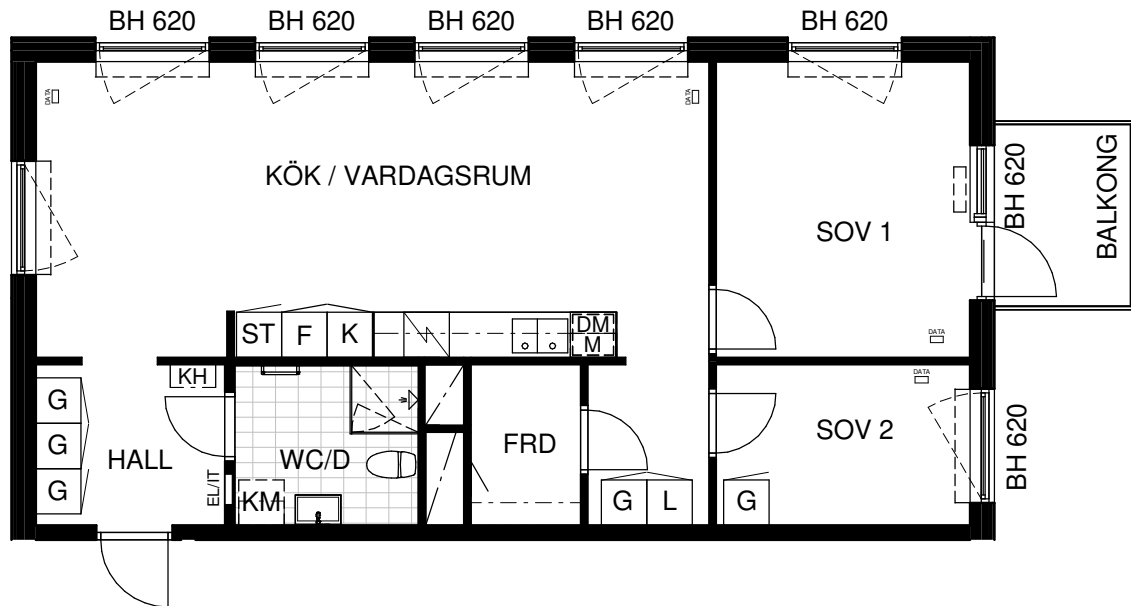

BOFAKTABLAD

Kv MOTIONÄREN 1

LGH: 3-1104, 3-1204, 3-1304, 3-1403,

STORLEK: 3 rok, 74 m²

HUS 4

HUS 5

HUS 6

Skala 1:100

Rumshöjd 2,5 meter

Upprättad 2025-09-22

Originalformat A4

[K/F] Kyl / Frys

[K] Kyl

[F] Frys

 Spis och ugn

[DM] Diskmaskin

[---] Köksbänk

[H] Högskap

[M] Micro i överskåp

[G] Garderob

[L] Linneskåp

[ST] Städskap

[KH] Kapphylla i hall

[KLK] Klädkammare

[FRD] Förråd

 [---] Hylla+Klädstång
i KLK och FRD

[EL] EI/IT-skåp

[DATA] ENKELT DATAUTTAG

 Duschvägg

 Handdukstork

 [KM] 3 RoK Kombimaskin
2 RoK Plats för KM
1 RoK Plats för KM

 Schakt