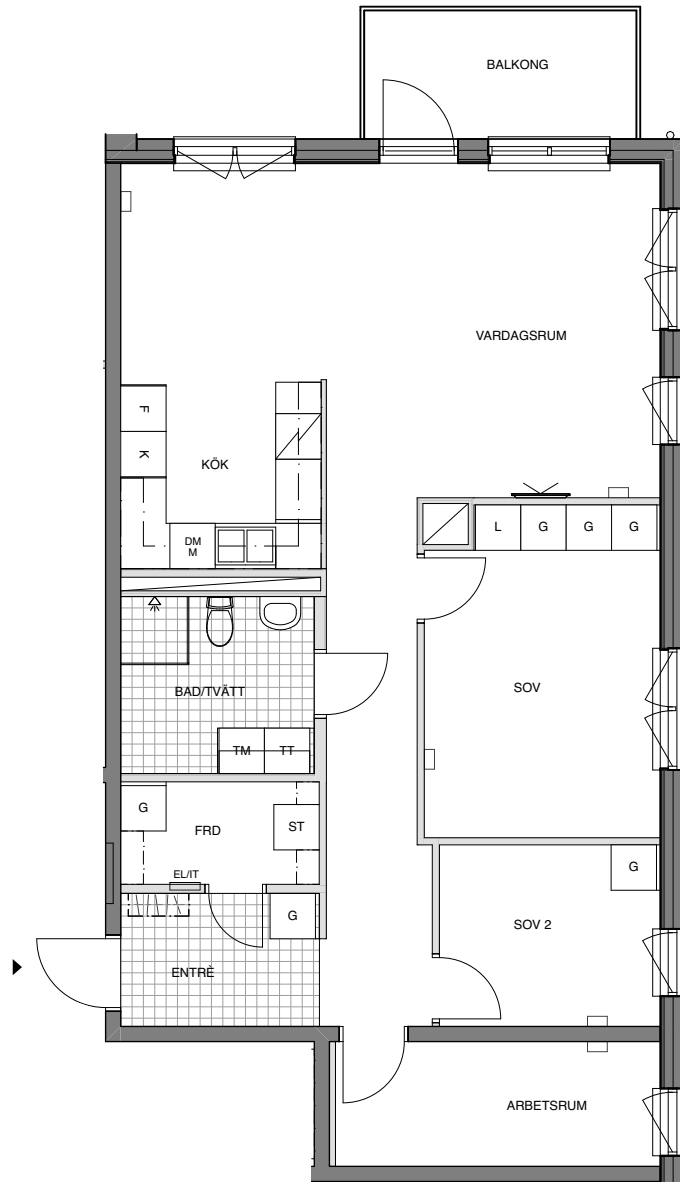

4 ROK

88 KVM

VÅNING 5

FÖRKLARINGAR

G	GARDEROB		VÄGG FÖRSTÄRKT FÖR TV
L	LINNESKÅP		TV/DATAUTTAG
ST	STÅDSKÅP	EL/IT	ELCENTRAL/IT
	TVÄTTMASKIN		GOLVKLINKER
	TORKTUMLARE		KAPPHYLLA
	SPIS / UGN	- - -	KLÄDSTÅNG MED HYLLO
K/F	KYL / FRY	KLK	KLÄDKAMMARE
K	KYL		LÄTTVÄGG
F	FRYS		BETONGVÄGG
DM	DISKMASKIN		RUMSHÖJD 2,5 METER DÅR EJ ANNAT ANGES
HS	HÖGSKÅP		BRÖSTNINGHÖJD FÖNSTER 0,7 METER DÅR EJ ANNAT ANGES
M	MICRO		

SKALA 1:100