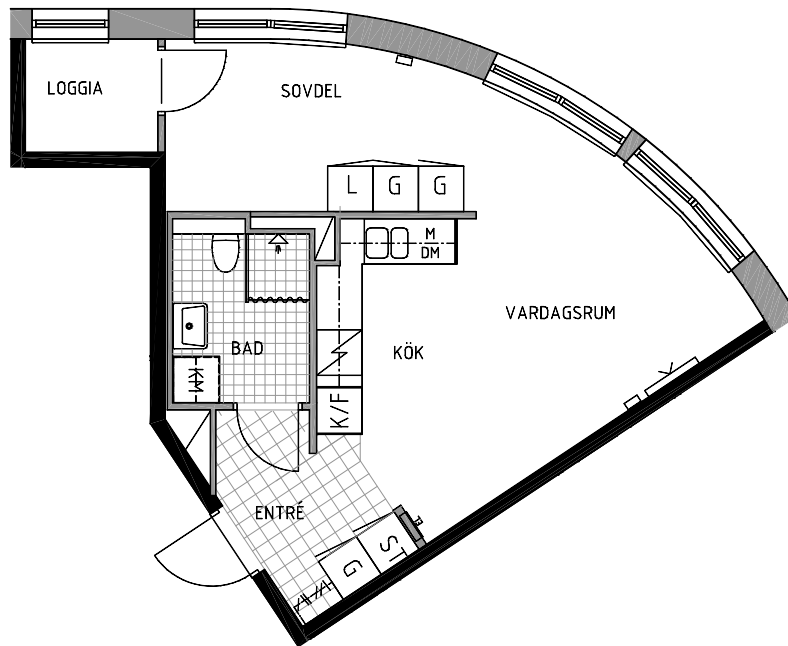

1,5 RUM OCH KÖK
42 m²
VÅNING 4
LANDSVÄGEN 17C

FÖRKLARINGAR

- L Linneskåp
- G Garderobskåp
- ST Städskåp
- K/F Kyl- och Frysskåp
- Spis Spis med håll och ugn
- M Plats för micro i överskåp
- DM Diskmaskin
- KM Förberett för kombimaskin

- Klinker (övriga golv ekparkett)
- EL Elcentral / IT
- TV placering TV/Datauttag
- Kapphylla Kapphylla
- Inner- / yttervägg Inner- / yttervägg
- Betongvägg

Rumshöjd 2,5 meter
Bröstningshöjd 0,7 meter