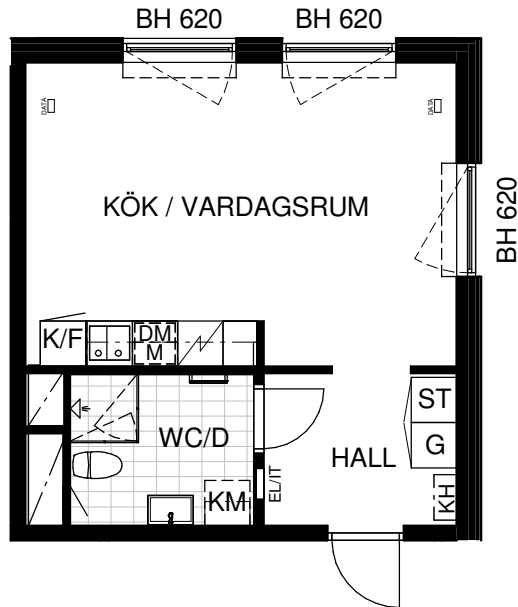

BOFAKTABLAD

Kv MOTIONÄREN 1

LGH: 2-0901,

STORLEK: 1 rok, 34 m²

HUS 4

HUS 5

HUS 6

Skala 1:100

Rumshöjd 2,5 meter

Upprättad 2025-09-22

Originalformat A4

[K/F] Kyl / Frys

[K] Kyl

[F] Frys

 Spis och ugn

[DM] Diskmaskin

[FRD] Fårråð

 [---] Hylla+Klådstång
i [KLK] och [FRD]

[EL] EI/IT-skåp

[DATA] ENKELT DATAUTTAG

 Duschvägg

 Handduksstork

 [KM] 3 RoK Kombimaskin
2 RoK Plats för KM
1 RoK Plats för KM

 Schakt