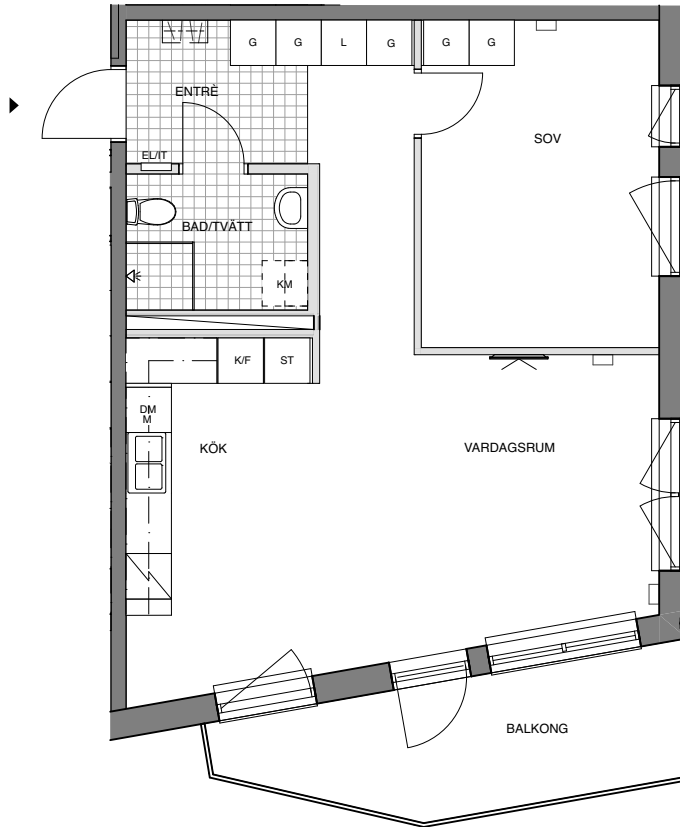

2 ROK

59 KVM

VÅNING 1-6

FÖRKLARINGAR

G	GARDEROB		VÄGG FÖRSTÄRKT FÖR TV
L	LINNESKÅP		TV/DATAUTTAG
ST	STÅDSKÅP	EL/IT	ELCENTRAL/IT
	FÖRBERETT FÖR TVÄTTMASKIN		GOLVKLINKER
	FÖRBERETT FÖR TORKUMLARE		KAPPHYLLA
	FÖRBERETT FÖR KOMBIMASKIN		KLÄDSTÅNG MED HYLLA
	SPIS / UGN	KLK	KLÄDKAMMARE
K/F	KYL/FRYS		LÄTTVÄGG
K	KYL		BETONGVÄGG
F	FRYS		
DM	DISKMASKIN		RUMSHÖJD 2,5 METER DÅR EJ ANNAT ANGES
HS	HÖGSKÅP		BRÖSTNINGHÖJD FÖNSTER 0,7 METER DÅR EJ ANNAT ANGES
M	PLATS FÖR MICRO		

SKALA 1:100