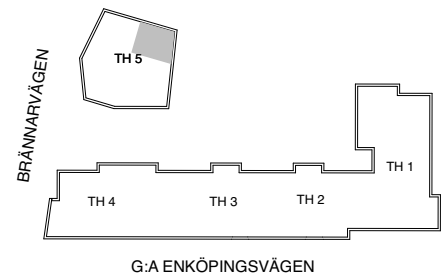

2 ROK

59 KVM

VÅNING 1-6

FÖRKLARINGAR

G	GARDEROB		VÄGG FÖRSTÄRKT FÖR TV
L	LINNESKÅP		TV/DATAUTTAG
ST	STÅDSKÅP	EL/IT	ELCENTRAL/IT
	FÖRBERETT FÖR TVÄTTMASKIN		GOLVKLINKER
	FÖRBERETT FÖR TORKUMLARE		KAPPHYLLA
	FÖRBERETT FÖR KOMBIMASKIN		KLÄDSTÅNG MED HYLLA
	SPIS / UGN	KLK	KLÄDKAMMARE
K/F	KYL/FRYS		LÄTTVÄGG
K	KYL		BETONGVÄGG
F	FRYS		
DM	DISKMASKIN		RUMSHÖJD 2,5 METER DÅR EJ ANNAT ANGES
HS	HÖGSKÅP		BRÖSTNINGHÖJD FÖNSTER 0,7 METER DÅR EJ ANNAT ANGES
M	PLATS FÖR MICRO		

SKALA 1:100