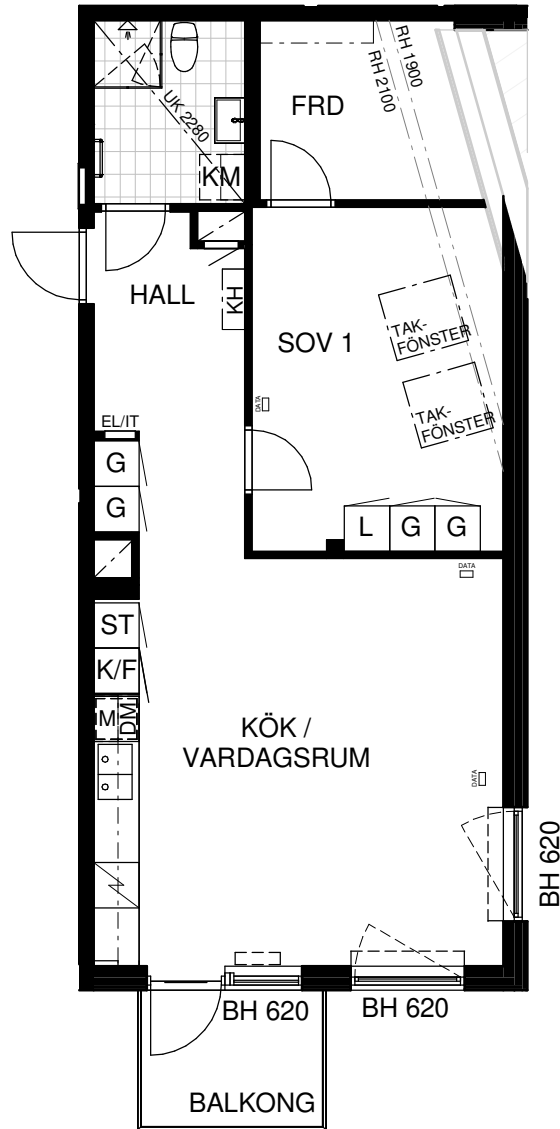

BOFAKTABLAD

Kv MOTIONÄREN 1

LGH: 3-1401,

 STORLEK: 2 rok, 66 m²

Skala 1:100

Rumshöjd 2,5 - 5,0 meter

Upprättad 2025-09-22

Originalformat A4

 Kyl / Frys

 Kyl

 Frys

 Spis och ugn

 Diskmaskin

 Köksbänk

 Högskåp

 Micro i överskåp

 Garderob

 Linneskåp

 Städskåp

 Kapphylla i hall

 Klädkammare

 Förråd

 Hylla+Klädstång
 i KLK och FRD

 El/IT-skåp

 ENKELT DATAUTTAG

 Duschvägg

 Handdukstork

 3 RoK Kombimaskin
 2 RoK Plats för KM
 1 RoK Plats för KM

 Schakt

 Inklädnad/U-tak

 Ovanliggande
 balkong el. loftgång