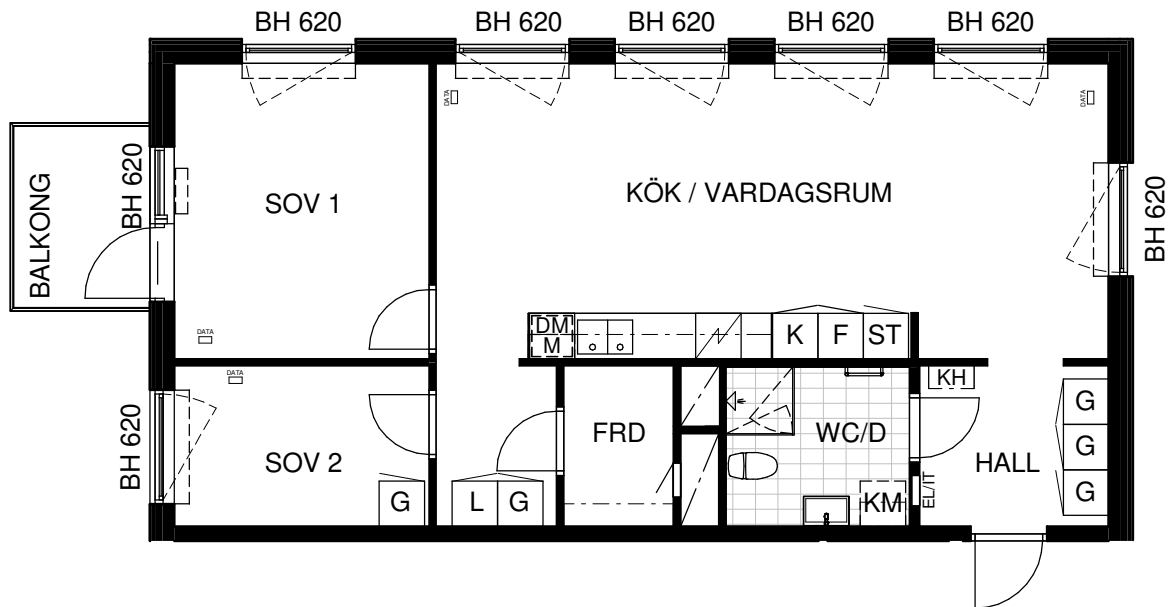

BOFAKTABLAD

Kv MOTIONÄREN 1

LGH: 2-1202, 2-1302, 2-1402,

STORLEK: 3 rok, 74 m²

Skala 1:100

Rumshöjd 2,5 meter

Upprättad 2025-09-22

Originalformat A4

[G] Garderob

[L] Linneskåp

[ST] Städsåkåp

[KH] Kapphylla i hall

[KLK] Klädkammare

[FRD] Förråd

 [---] Hylla+Klädstång
 i KLK och FRD

 EI/IT-skåp

 ENKELT DATAUTTAG

 Duschvägg

 Handdukstork

 [KM] 3 RoK Kombimaskin
 2 RoK Plats för KM
 1 RoK Plats för KM

 Schakt

 Inklädnad/U-tak

 Ovanliggande
 balkong el. loftgång