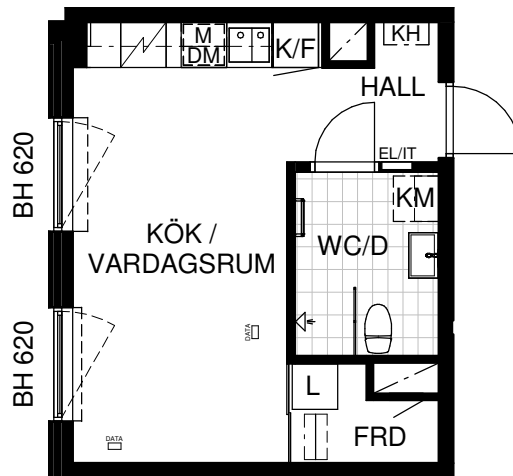

BOFAKTABLAD

Kv MÅLBUREN 1

LGH: 1-1003

STORLEK: 1 rok, 27 m²

Skala 1:100

Rumshöjd 2,5 meter

Upprättad 2025-02-18

Originalformat A4

 ENKELT DATAUTTAG

 Duschvägg

 Handdukstork

 3 RoK Kombimaskin
 2 RoK Plats för KM
 1 RoK Plats för KM

 Schakt

 Inklädnad/U-tak

 Ovanliggande
 balkong el. loftgång