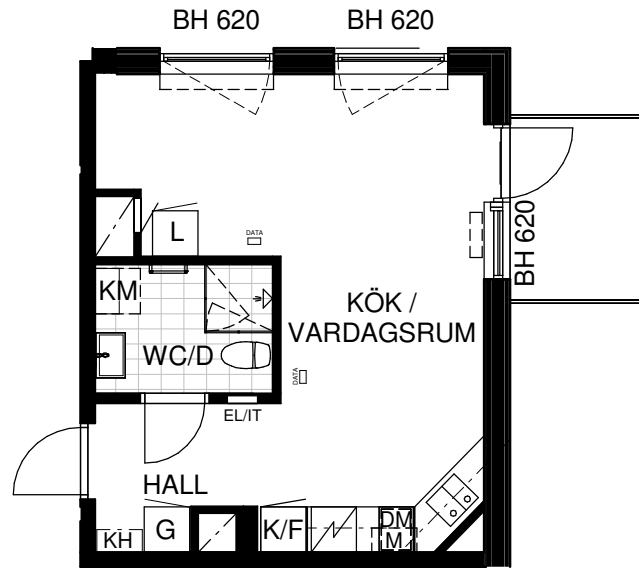

BOFAKTABLAD

Kv MOTIONÄREN 1

LGH: 2-1403,

STORLEK: 1 rok, 31 m²

Skala 1:100

Rumshöjd 2,5 - 3,0 meter

Upprättad 2025-09-22

Originalformat A4

K/F	Kyl / Frys	H	Högsåp	KH	Kapphylla i hall	Duschkv	Duschkv	Schakt	Schakt
K	Kyl	M	Micro i översåp	KLK	Klädkammare	Handdukstork	Handdukstork	Inklädnad/U-tak	Inklädnad/U-tak
F	Frys	G	Garderob	FRD	Förråd	KM	3 RoK Kombimaskin 2 RoK Plats för KM 1 RoK Plats för KM	Ovanliggande balkong el. loftgång	Ovanliggande balkong el. loftgång
Spis och ugn	Spis och ugn	L	Linnesåp	Hylla+Klädstång i KLK och FRD		EL/IT-skåp			
DM	Diskmaskin	ST	Stådsåp	ENKELT DATAUTTAG					
Köksbänk	Köksbänk								