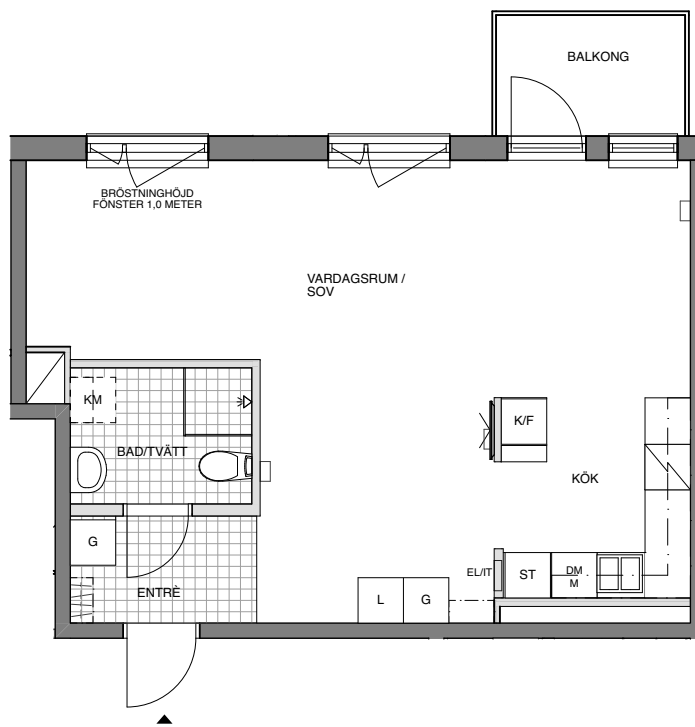

1 ROK  
51 KVM  
VÅNING 4

**FÖRKLARINGAR**

G	GARDEROB		VÄGG / VÄGG FÖRSTÄRKT FÖR PLACERING AV TV
L	LINNESKÅP		TV/DATAUTTAG
ST	STÄDSKÅP		EL/IT
	FÖRBERETT FÖR TVÄTTMASKIN		GOLVKLINKER
	FÖRBERETT FÖR TORKUMLARE		KAPPHYLLA
	FÖRBERETT FÖR KOMBIMASKIN		KLÄDSTÅNG MED HYLLO
	SPIS / UGN		KLK KLÄDKAMMARE
K/F	KYL/FRYS		LÄTTVÄGG
K	KYL		BETONGVÄGG
F	FRYS		
DM	DISKMASKIN		RUMSHÖJD 2,5 METER DÅR EJ ANNAT ANGES
HS	HÖGSKÅP		BRÖSTNINGHÖJD FÖNSTER 0,7 METER DÅR EJ ANNAT ANGES
M	PLATS FÖR MICRO		

SKALA 1:100