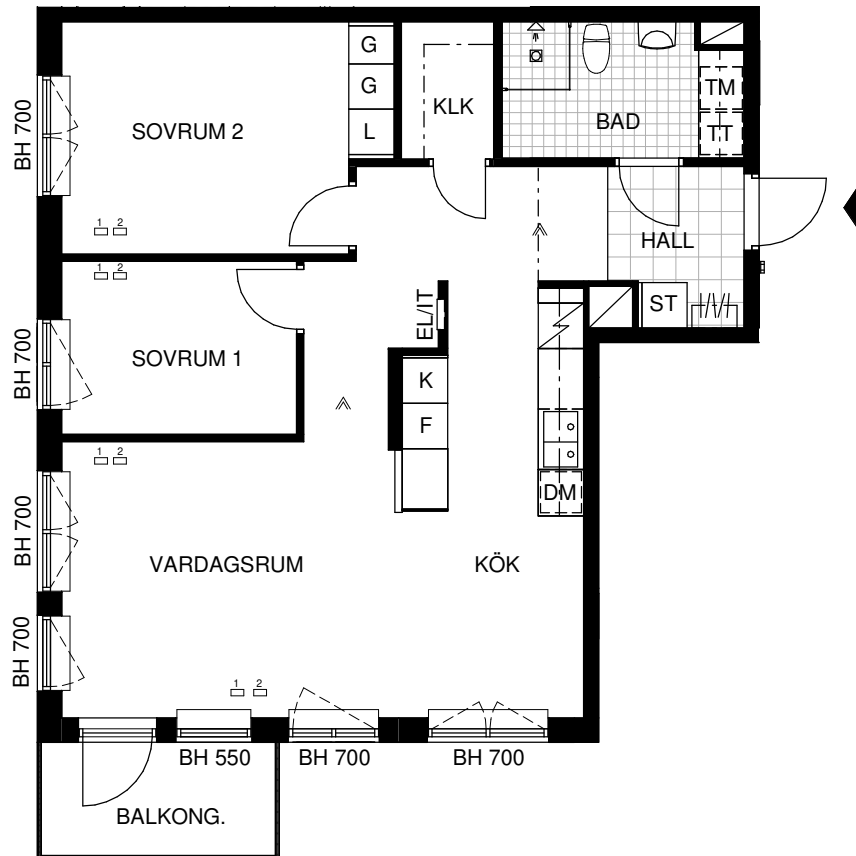

BOFAKTABLAD

Kv VAKTSTUGAN 3 Etapp 2

LGH: 6-1004

STORLEK: 3 ROK, 71 KVM

Skala 1:100

Rumshöjd ca 2.5 meter

Upprättad 2022-10-27

Originalformat A4

EL/IT-skåp

Kyl / Frys

Spis och ugn

Diskmaskin

Köksbänk

ENKELT DATAUTTAG

Hylla+Klädstång
i klädkammare

Kapphylla i hall

Högskåp

Ugn och Micro i
högskåp

ANTENNUTTAG TYP.
R/TV/MULTIMEDIA

Garderob

Linneskåp

Städsåp

Klädkammare

BRANDVARNARE.MED INBYGGT
BATTERI.

Tvättmaskin

Torktumlare

Kombimaskin

Duschvägg

Schakt

Handdukstork

Inklädnad/U-tak

Ovanliggande
balkong el. loftgång

Entre