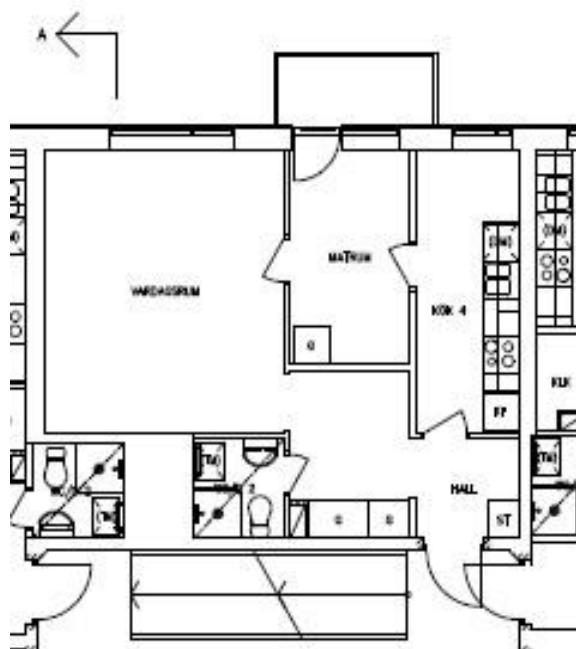

Information om lägenhet 146-184

Adress Gullmarsvägen 10^{8tr}, 121 40 Johanneshov

Storlek 1 rok, 45 kvm

Hall
Golv - Klinkers och parkett
Väggar – målade vitt

Kök
Golv - Linoleum matta "Mist grey"
Väggar - målat vitt
Svart bänkskiva
Diskmaskin

Rum
Golv – Parkett
Väggar – målat vitt
Utgång till balkong

Vardagsrum Golv – Parkett
Väggar – målat vitt

WC
Golv – Klinkers "Utö grå"
Väggar – Kakel vitt
Dusch
Förberett för tvättmaskin

Balkong mot ungefär öst / rakt ovanför entrén