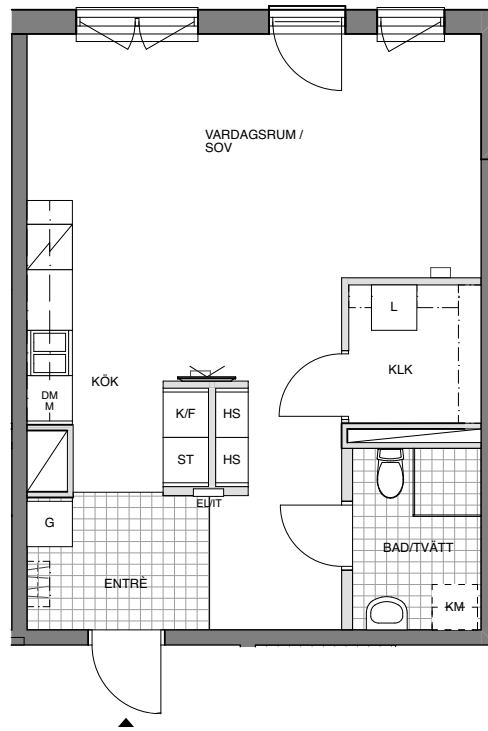

1 ROK

46 KVM

VÅNING 1-5

FÖRKLARINGAR

G	GARDEROB		VÄGG FÖRSTÄRKT FÖR TV
L	LINNESKÅP		TV/DATAUTTAG
ST	STÄDSKÅP	EL/IT	ELCENTRAL/IT
	FÖRBERETT FÖR TVÄTTMASKIN		GOLVKLINKER
	FÖRBERETT FÖR TORKTUMLARE		KAPPHYLLA
	FÖRBERETT FÖR KOMBIMASKIN	- - -	KLÄDSTÅNG MED HYLLO
	SPIS / UGN	KLK	KLÄDKAMMARE
K/F	KYL/FRYS		LÄTTVÄGG
K	KYL		BETONGVÄGG
F	FRYS		
DM	DISKMASKIN		RUMSHÖJD 2,5 METER DÅR EJ ANNAT ANGES
HS	HÖGSKÅP		BRÖSTNINGHÖJD FÖNSTER 0,7 METER DÅR EJ ANNAT ANGES
M	PLATS FÖR MICRO		

SKALA 1:100