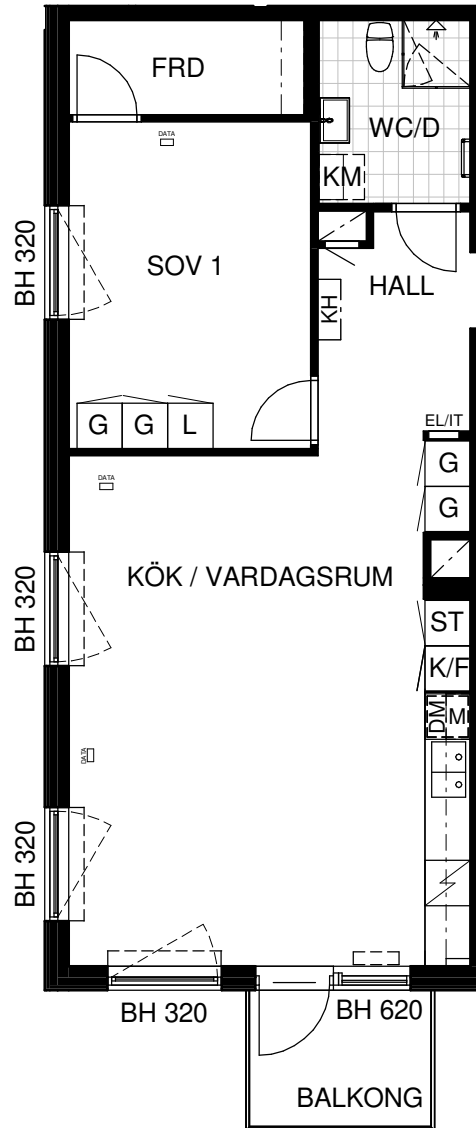

BOFAKTABLAD

Kv MOTIONÄREN 1

LGH: 2-1105, 2-1205, 2-1305,

 STORLEK: 2 rok, 66 m²

Skala 1:100

Rumshöjd 2,5 meter

Upprättad 2025-09-22

Originalformat A4

K/F	Kyl / Frys	H	Högskap	KH	Kapphylla i hall	Duschkv	Duschkv	Schakt
K	Kyl	M	Micro i överskåp	KLK	Klädkammare	Handdukstork	Handdukstork	Inklädnad/U-tak
F	Frys	G	Garderob	FRD	Förråd	KM	3 RoK Kombimaskin 2 RoK Plats för KM 1 RoK Plats för KM	Ovanliggande balkong el. loftgång
Spis och ugn	Spis och ugn	L	Linneskåp	— — —	Hylla+Klädstång i KLK och FRD	EL/IT-skåp	EL/IT-skåp	
DM	Diskmaskin	ST	Städsåp	DATA	ENKELT DATAUTTAG			
Köksbänk	Köksbänk							