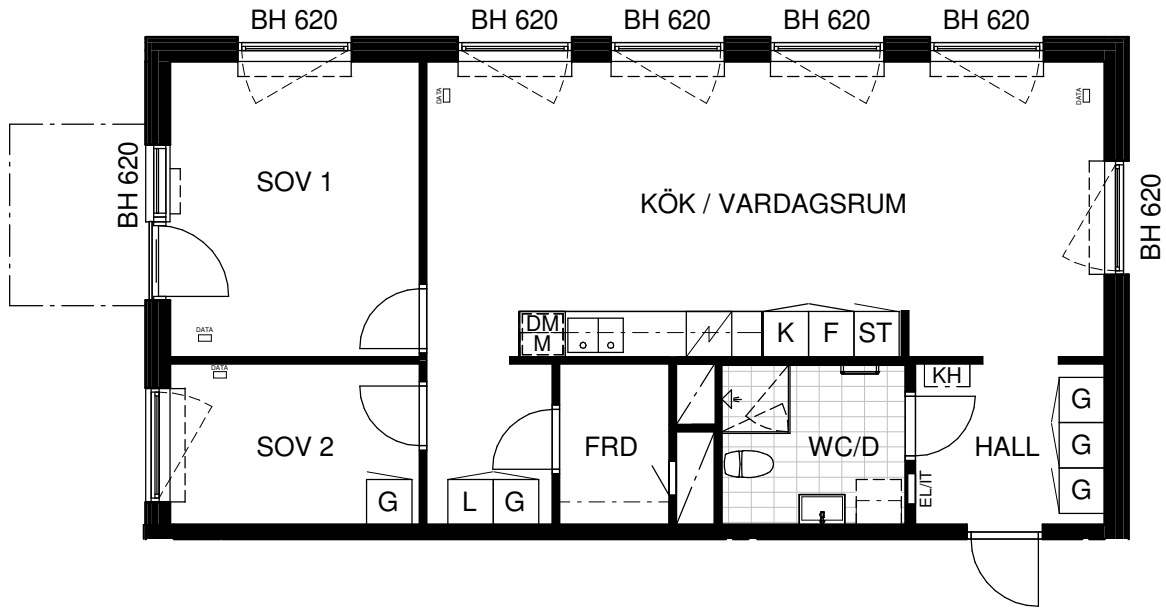

BOFAKTABLAD

Kv MOTIONÄREN 1

LGH: 2-1001, 2-1102,

STORLEK: 3 rok, 74 m²

HUS 4

HUS 5

HUS 6

Skala 1:100

Rumshöjd 2,5 meter

Upprättad 2025-09-22

Originalformat A4

K/F	Kyl / Frys	H	Högskåp	KH	Kapphylla i hall	Duschkväll	Schakt
K	Kyl	M	Micro i överskåp	KLK	Klädkammare	Handdukstork	Inklädnad/U-tak
F	Frys	G	Garderob	FRD	Förråd	KM	3 RoK Kombimaskin 2 RoK Plats för KM 1 RoK Plats för KM
Spis och ugn		L	Linneskåp	---	Hylla+Klädstång i KLK och FRD	Ovanliggande balkong el. loftgång	
DM	Diskmaskin	ST	Städsåp	EI/IT-skåp			
Köksbänk				DATA	ENKELT DATAUTTAG		