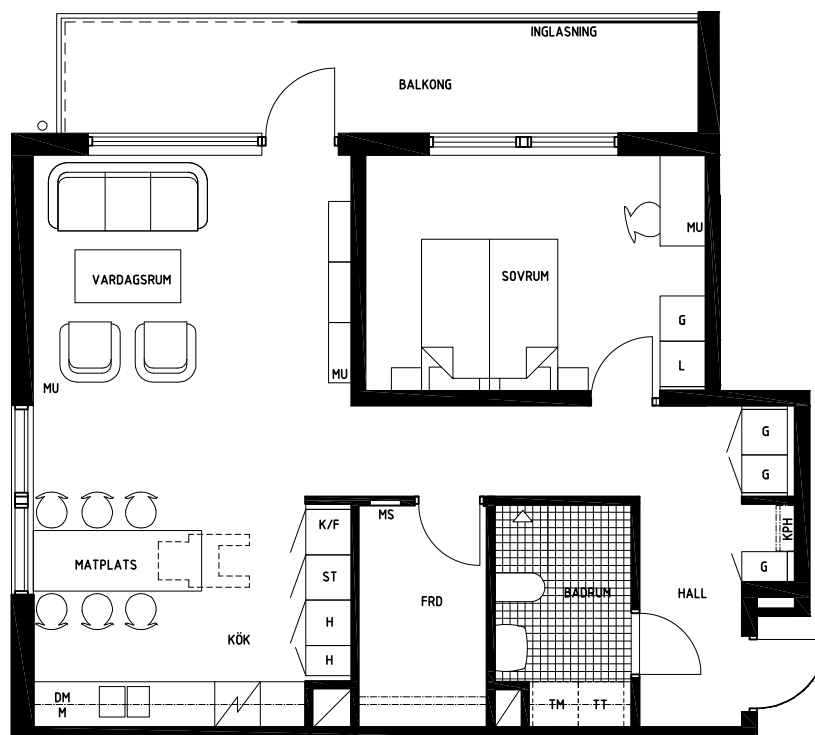

SALLADEN 2
 STORGATAN 102 B, HUVUDSTA
 2 RUM & KÖK, 70 m²
 ANTAL LÄGENHETER 4 ST

LGH 338-122	2 TR
LGH 338-132	3 TR
LGH 338-142	4 TR
LGH 338-152	5 TR

- G GARDEROB
- L LINNESKÅP
- ST STÄDSKÅP
- K/F KYL/FRYS
- K KYL
- F FRYS
- H HÖGSKÅP
- SPIS
- DM DISKMASKIN
- M PLATS FÖR MIKRO

- KLINKER (ÖVRIGA GOLV EKPARKETT)
- TM TVÄTTMASKIN
- TT TORKTUMLARE
- MS MEDIESKÅP
- KPH KAPPHYLLA
- MU MEDIAUTTAG FÖR TV/TELEFON/DATA

RUMSHÖJD 2.55 M

BRÖSTNINGSHÖJD 0.60 M
 GENERELLT
 (OM ANNAT EJ ANGES PÅ PLAN)