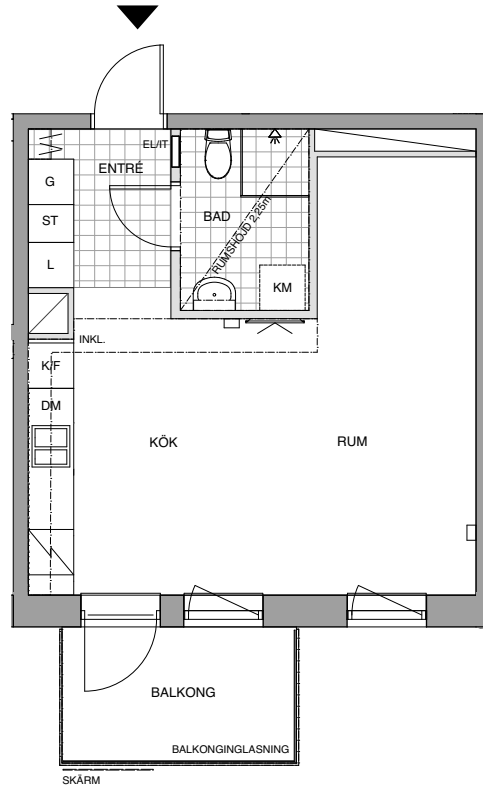

1 RUM OCH KÖK
35 KVM
VÅNING 2-5

FÖRKLARINGAR

- G GARDEROB
- L LINNESKÅP
- ST STÅDSKÅP
- [TM] FÖRBERETT FÖR TVÄTTMASKIN
- [T] FÖRBERETT FÖR TORKTUMLARE
- [KM] FÖRBERETT FÖR KOMBIMASKIN
- [K/F] SPIS / UGN
- K KYL
- F FRYSS
- DM DISKMASKIN
- U/M HÖGSKÅP MED UGN OCH MICRO

- [VÄGG] VÄGG FÖRSTÄRKT FÖR TV
- [TV/IT] TV/DATAUTTAG
- EL/IT ELCENTRAL/IT
- [GOLV] GOLVKLINKER
- [KAPPHYLLA] KAPPHYLLA
- [KLÄDSTÄNG] KLÄDSTÄNG MED HYLLE
- [KLK] KLÄDKAMMARE
- [INKL.] GIPSINKLÄDNAD
- [LÄTTVÄGG] LÄTTVÄGG
- [BETONGVÄGG] BETONGVÄGG
- RUMSHÖJD 2,5 METER DÄR EJ ANNAT ANGES
- BRÖSTNINGHÖJD FÖNSTER 0,7 METER DÄR EJ ANNAT ANGES

SKALA 1:100