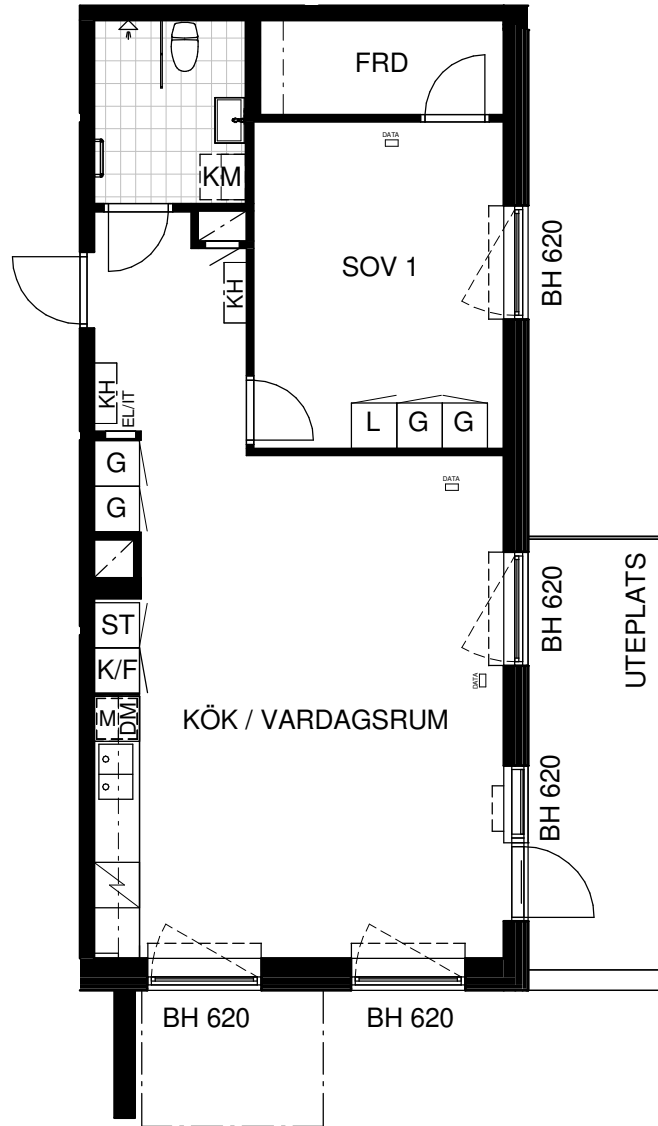

BOFAKTABLAD

Kv MOTIONÄREN 1

LGH: 3-1001,

 STORLEK: 2 rok, 67 m²

HUS 4

HUS 5

HUS 6

Skala 1:100

Rumshöjd 2,5 meter

Upprättad 2025-02-24

Originalformat A4

[K/F] Kyl / Frys

[K] Kyl

[F] Frys

 Spis och ugn

[DM] Diskmaskin

[---] Köksbänk

[H] Högsåp

[M] Micro i översåp

[G] Garderob

[L] Linneskåp

[ST] Ståpskåp

[KH] Kapphylla i hall

[KLK] Klådkammare

[FRD] Fårråð

 [---] Hylla+Klådstång
i KLK och FRD

[EL] EI/IT-skåp

[DATA] ENKELT DATAUTTAG

 Duschvägg

 Handduksstork

 [KM] 3 RoK Kombimaskin
2 RoK Plats för KM
1 RoK Plats för KM

 Schakt