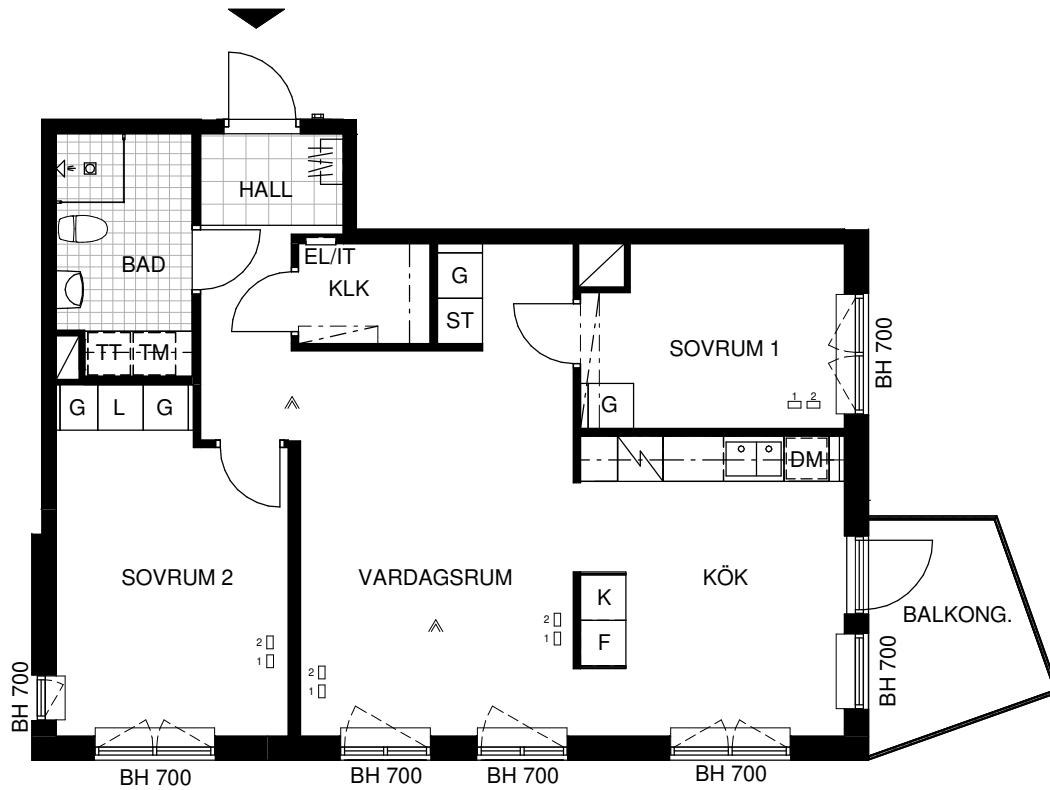

BOFAKTABLAD

Kv VAKTSTUGAN 3 Etapp 2

LGH: 6-1003.6-1105.6-1205.6-1305

STORLEK: 3 ROK, 73 KVM

Skala 1:100

Rumshöjd ca 2.5 meter

Upprättad 2022-10-27

Originalformat A4

EL/IT-skåp	Hylla+Klädstång i klädkammare	Garderob	Tvättmaskin	Schakt
Kyl / Frys	Kapphylla i hall	Linneskåp	Torktumlare	Handdukstork
Spis och ugn	Högskap	Städskåp	Kombimaskin	Inklädnad/U-tak
Diskmaskin	Ugn och Micro i högskap	Klädkammare	Duschvägg	Ovanliggande balkong el. loftgång
Köksbänk				Entre
1 ENKELT DATAUTTAG	2 ANTENNUTTAG TYP. R/TV/MULTIMEDIA	BRANDVARNARE.MED INBYGGT BATTERI.